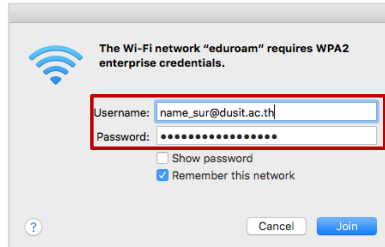

2. ใส่ Username และ Password จากนั้นเลือก Join

หมายเหตุ : Username จะเป็น name_sur@dusit.ac.th